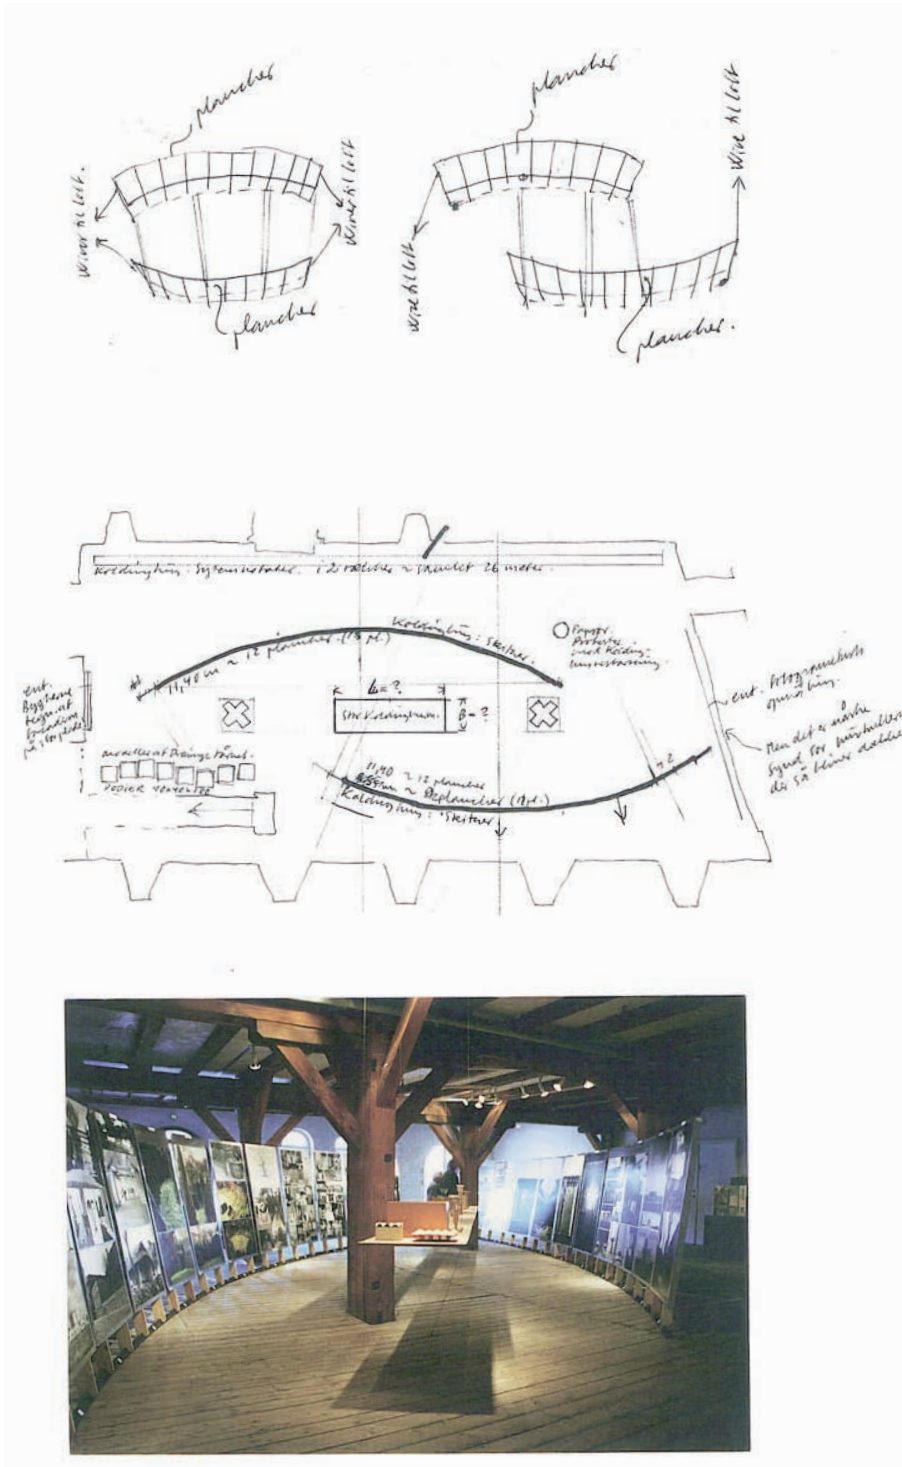

bertelsen & scheving arkitekter

UDSTILLING

Inger og Johannes Exner
Udstilling, Koldinghus,
Jylland
Gammel Dok, København

Bygherre:
Inger og Johannes Exner

Projektstade:
Udført 1996-97

bredgade 76 a
havehuset
1260 københavn k
0045 35 87 47 40